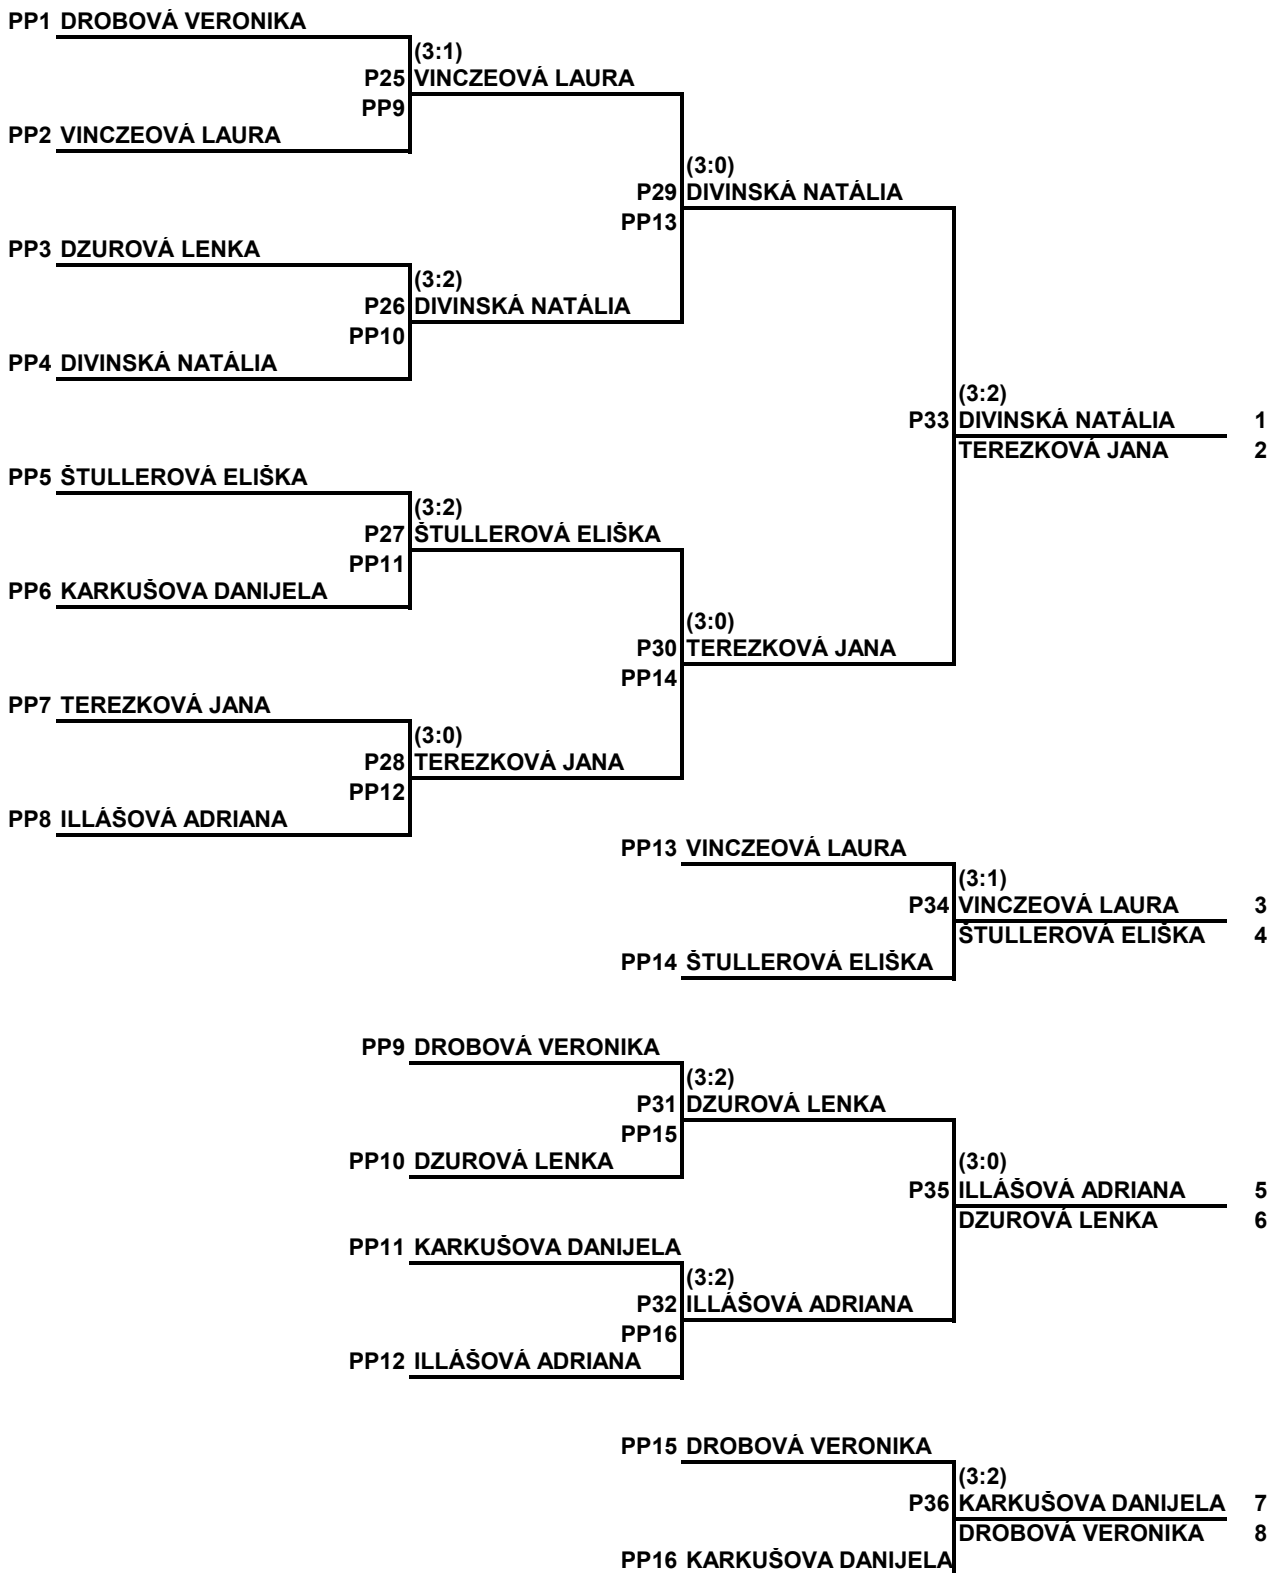

koš		Druhý stupeň K.O.	Katéria:	Dorastenky	
0	A1	1 MAJERICKOVA LI MSK ZIAR/HRONOM	(W.O.)		0
4	X	2 X X	K1 MAJERICKOVA LINDA	(3:0)	0
4	E2	3 CINCUROVA EMA SKST TOPOLCANY	(3:1)	K65 DROBOVA VERONIKA	
3	D2	4 DROBOVA VERON STK DEVINSKA NOVA VES	K2 DROBOVA VERONIKA		
3	B2	5 BILKOVICOVA SA MSK MALACKY	(W.O.)	K97	
4	X	6 X X	K3 BILKOVICOVA SARA	(3:1)	
4	X	7 X X	(W.O.)	K66 VINCZEOVA LAURA	
2	G1	8 VINCZEOVA LAUF SKST TOPOLCANY	K4 VINCZEOVA LAURA		
2	H1	9 NEMETHOVA NOE STK DEVINSKA NOVA VES	(W.O.)	K113	
4	X	10 X X	K5 NEMETHOVA NOEMI	(3:1)	
4	X	11 X X	(W.O.)	K67 DZUROVA LENKA	
3	I1	12 DZUROVA LENKA TTC MAJCICHOV	K6 DZUROVA LENKA		
3	F2	13 LACENOVA RENA SKST TOPOLCANY	(W.O.)	K98	
4	X	14 X X	K7 LACENOVA RENATA	(3:1)	
4	X	15 X X	(W.O.)	K68 DIVINSKA NATALIA	
1	C1	16 DIVINSKA NATALI SKST RUZOMBEROK	K8 DIVINSKA NATALIA		
1	D1	17 STULLEROVA ELI STC SKST BRATISLAVA	(W.O.)	K121	
4	X	18 X X	K9 STULLEROVA ELISKA	(3:0)	
4	X	19 X X	(W.O.)	K69 STULLEROVA ELISKA	
3	C2	20 DUDOVA EMMA SKST MICHALOVCE	K10 DUDOVA EMMA		
3	G2	21 SINKAROVA MON SKST MICHALOVCE	(W.O.)	K99	
4	X	22 X X	K11 SINKAROVA MONIKA	(3:0)	
4	X	23 X X	(W.O.)	K70 KARKUSOVA DANIJELA	
2	F1	24 KARKUSOVA DAN SK SOG NITRA	K12 KARKUSOVA DANIJELA		
2	E1	25 WILTSCHKOVA DI STC SKST BRATISLAVA	(W.O.)	K114	
4	X	26 X X	K13 WILTSCHKOVA DOMINIKA	(3:2)	
4	X	27 X X	(W.O.)	K71 TEREZKOVA JANA	
3	A2	28 TEREZKOVA JAN TJ CECEHOV	K14 TEREZKOVA JANA		
3	H2	29 PISARCIKOVA FR SKST RUZOMBEROK	(3:1)	K100	
4	I2	30 KOVACOVA ALZB SKST RUZOMBEROK	K15 PISARCIKOVA FREDERIKA	(3:0)	
4	X	31 X X	(W.O.)	K72 ILLASOVA ADRIANA	
0	B1	32 ILLASOVA ADRIA SKST TOPOLCANY	K16 ILLASOVA ADRIANA		