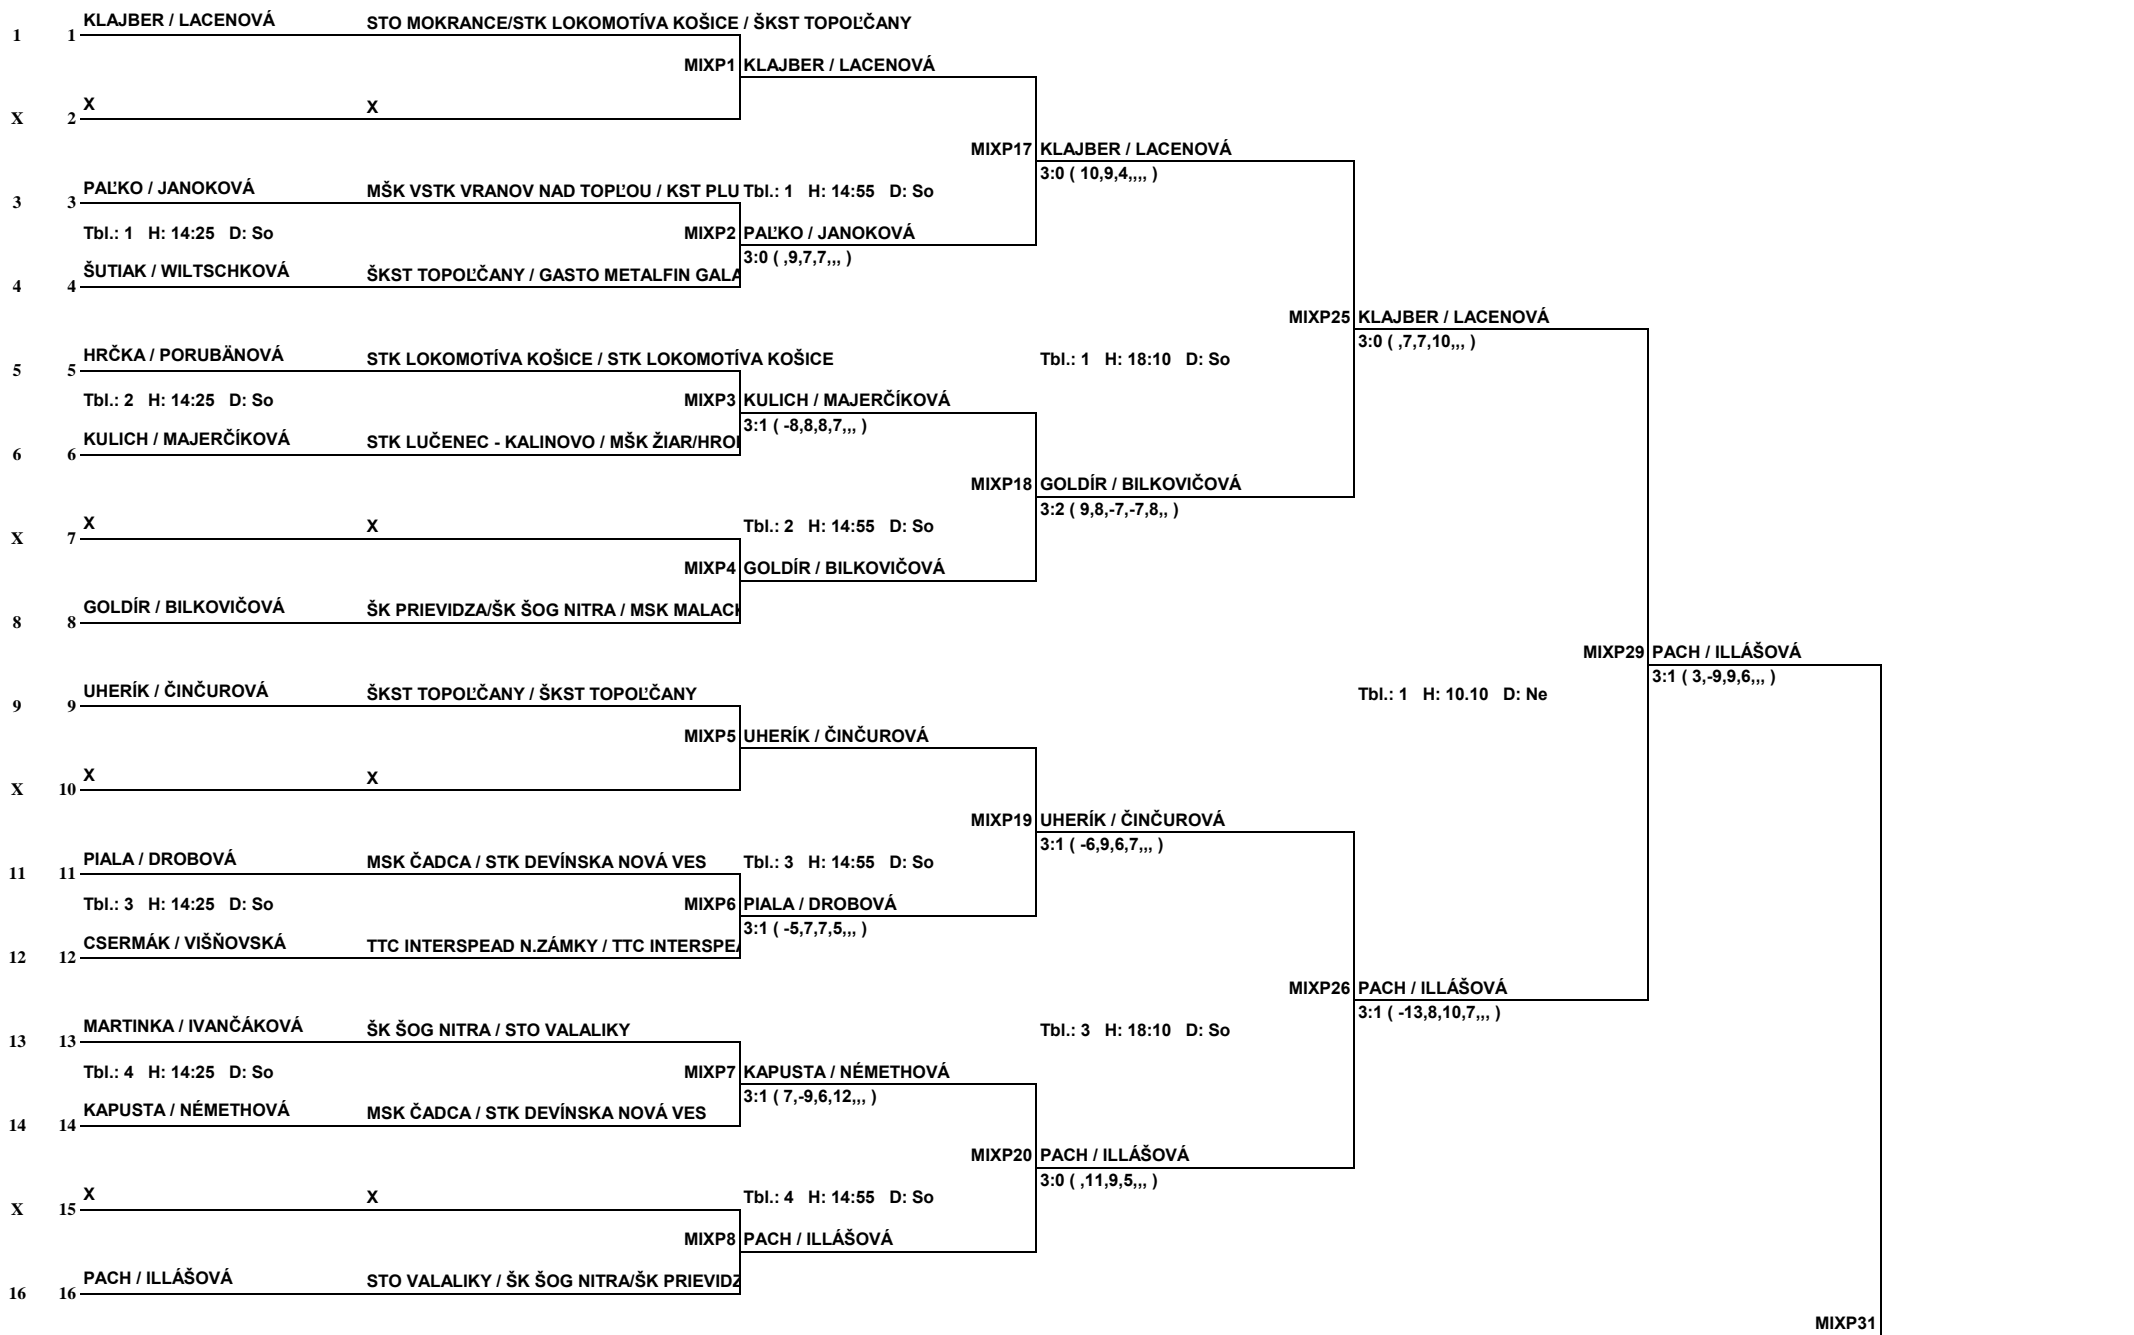

Majstrovstvá Slovenska jednotlivcov, kategória Dorast, ročník 2018, zmiešaná štvorhra

17	17	IVANČO / BALÚCHOVÁ	ŠK ŠOG NITRA/ŠK PRIEVIDZA / STK RYBNÍK						Tbl.: 1 H: 12.00 D: Ne
X	18	X	X	MIXP9	IVANČO / BALÚCHOVÁ				
19	19	REMEŇ / DZIEWICZOVÁ	ŠKST TOPOULČANY / ŠKST RUŽOMBEROK	Tbl.: 5 H: 14:55 D: So	MIXP21	BUDINSKÝ / MÜLLEROVÁ	3:2 (-9,-8,8,9,7,,)		
20	20	BUDINSKÝ / MÜLLEROVÁ	STK NOVÁ BAŇA/PODLUŽANY / STK NOVÁ B	Tbl.: 5 H: 14:25 D: So	MIXP10	BUDINSKÝ / MÜLLEROVÁ	3:1 (-10,6,7,6,,,)		
21	21	NÉMETH / VINCZEOVÁ	STK LOKOMOTÍVA KOŠICE / MKST NOVÁ DUBNICA	Tbl.: 6 H: 18:10 D: So	MIXP27	VETERNÍK / KOVÁČOVÁ	3:2 (-6,8,-8,10,13,,)		
22	22	ŠVENTO / WALLENFELSOVÁ	ŠKST RUŽOMBEROK / TTC POVAŽSKÁ BYST	Tbl.: 6 H: 14:25 D: So	MIXP11	ŠVENTO / WALLENFELSOVÁ	3:1 (9,-3,7,6,,,)		
X	23	X	X	Tbl.: 6 H: 14:55 D: So	MIXP22	VETERNÍK / KOVÁČOVÁ	3:1 (-11,7,2,10,,,)		
24	24	VETERNÍK / KOVÁČOVÁ	ŠKST RUŽOMBEROK / ŠKST RUŽOMBEROK		MIXP12	VETERNÍK / KOVÁČOVÁ			
25	25	KUBALA / ŠTULLEROVÁ	OŠK ZAVAR/KST VIKTÓRIA TRNAVA / STK NOVÁ BAŇA/PODLUŽANY	Tbl.: 2 H: 10.10 D: Ne	MIXP30	DELINČÁK / KARKUŠOVA	3:1 (-6,4,7,3,,,)		
X	26	X	X		MIXP13	KUBALA / ŠTULLEROVÁ			
27	27	FATUL / SVITANOVÁ	ŠK PRIEVIDZA / STK PC TRENČ.TEPLÁ	Tbl.: 7 H: 14:55 D: So	MIXP23	PALUŠEK / ŠINKAROVÁ	3:2 (5,-7,-7,9,5,,)		
28	28	PALUŠEK / ŠINKAROVÁ	STK LOKOMOTÍVA KOŠICE / ŠKST MICHALO	Tbl.: 7 H: 14:25 D: So	MIXP14	PALUŠEK / ŠINKAROVÁ	3:2 (5,7,-9,-2,11,,)		
29	29	VETERNÍK / ZGEBUROVÁ	ŠKST RUŽOMBEROK / TJ STO SLOVENSKÁ VES	Tbl.: 8 H: 18:10 D: So	MIXP28	DELINČÁK / KARKUŠOVA	W:0 (,,,,,)		
30	30	TKÁČ / DUDOVÁ	ŠKST MICHALOVCE / ŠKST MICHALOVCE	Tbl.: 8 H: 14:25 D: So	MIXP15	VETERNÍK / ZGEBUROVÁ	3:0 (7,4,4,,,,)		
X	31	X	X	Tbl.: 8 H: 14:55 D: So	MIXP24	DELINČÁK / KARKUŠOVA	3:1 (7,-9,7,7,,,)		
32	32	DELINČÁK / KARKUŠOVA	ŠK ŠOG NITRA/ŠK PRIEVIDZA / ŠK ŠOG NITR		MIXP16	DELINČÁK / KARKUŠOVA			