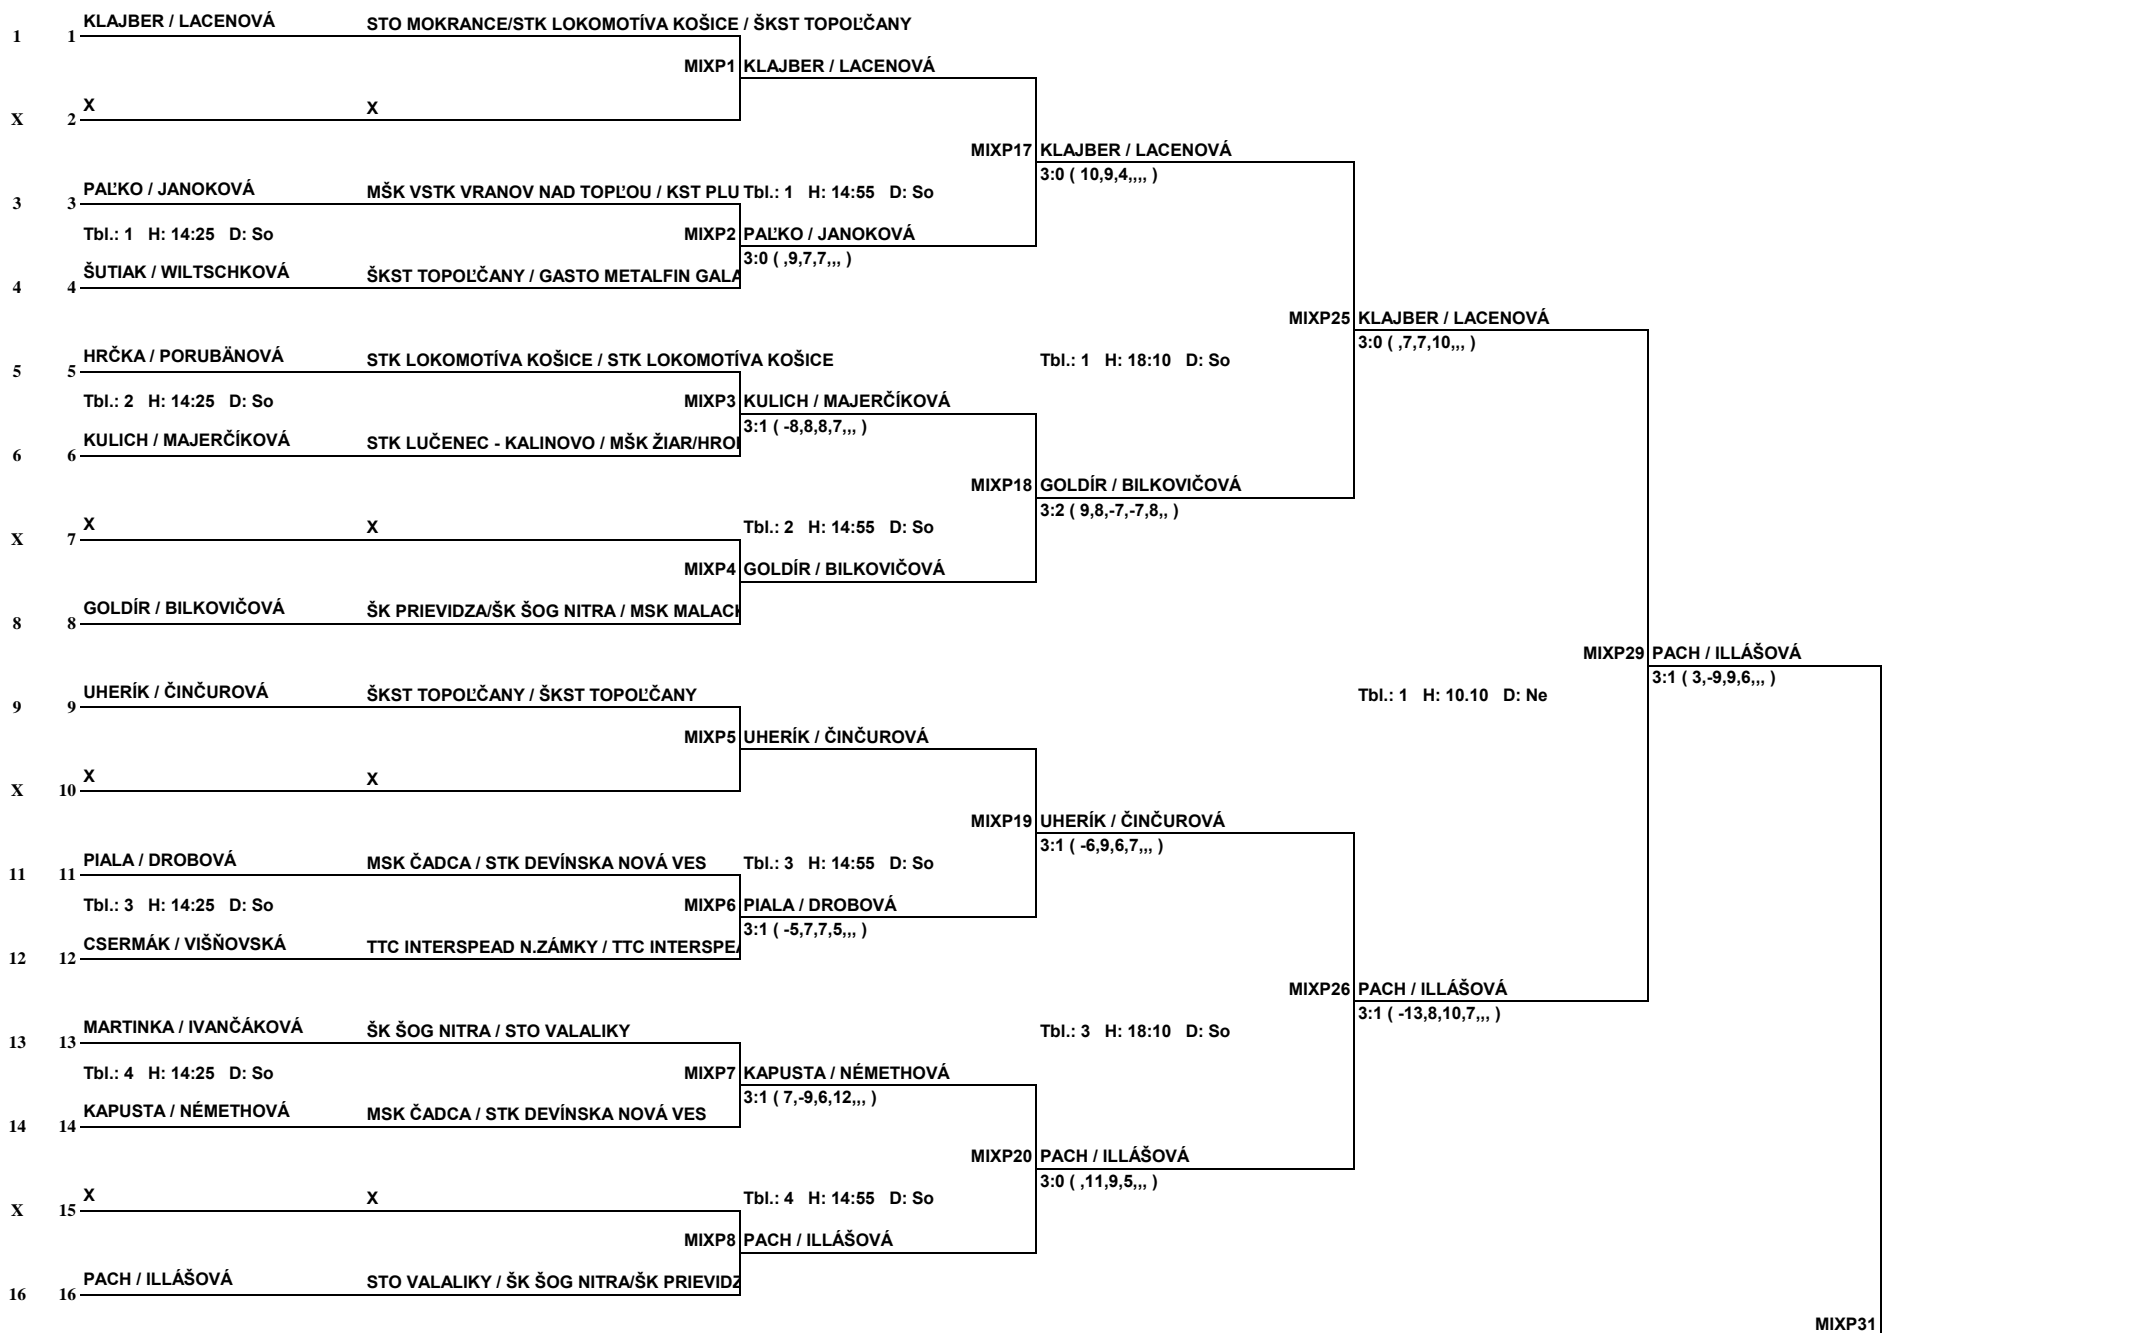

# Majstrovstvá Slovenska jednotlivcov, kategória Dorast, ročník 2018, zmiešaná štvorhra

17	17	IVANČO / BALÚCHOVÁ	ŠK ŠOG NITRA/ŠK PRIEVIDZA / STK RYBNÍK							Tbl.: 1 H: 12.00 D: Ne
				MIXP9	IVANČO / BALÚCHOVÁ					
X	18	X	X							
						MIXP21	BUDINSKÝ / MÜLLEROVÁ			
								3:2 ( -9,-8,8,9,7,, )		
19	19	REMEŇ / DZIEWICZOVÁ	ŠKST TOPOĽČANY / ŠKST RUŽOMBEROK		Tbl.: 5 H: 14:55 D: So					
				MIXP10	BUDINSKÝ / MÜLLEROVÁ					
								3:1 ( -10,6,7,6,,, )		
20	20	BUDINSKÝ / MÜLLEROVÁ	STK NOVÁ BAŇA/PODLUŽANY / STK NOVÁ B							
						MIXP27	VETERNÍK / KOVÁČOVÁ			
								3:2 ( -6,8,-8,10,13,, )		
21	21	NÉMETH / VINCZEOVÁ	STK LOKOMOTÍVA KOŠICE / MKST NOVÁ DUBNICA		Tbl.: 6 H: 18:10 D: So					
				MIXP11	ŠVENTO / WALLENFELSOVÁ					
								3:1 ( 9,-3,7,6,,, )		
22	22	ŠVENTO / WALLENFELSOVÁ	ŠKST RUŽOMBEROK / TTC POVAŽSKÁ BYST							
						MIXP22	VETERNÍK / KOVÁČOVÁ			
								3:1 ( -11,7,2,10,,, )		
X	23	X	X		Tbl.: 6 H: 14:55 D: So					
				MIXP12	VETERNÍK / KOVÁČOVÁ					
24	24	VETERNÍK / KOVÁČOVÁ	ŠKST RUŽOMBEROK / ŠKST RUŽOMBEROK							
										MIXP30
										DELINČÁK / KARKUŠOVA
								3:1 ( -6,4,7,3,,, )		
25	25	KUBALA / ŠTULLEROVÁ	OŠK ZAVAR/KST VIKTÓRIA TRNAVA / STK NOVÁ BAŇA/PODLUŽANY							Tbl.: 2 H: 10.10 D: Ne
				MIXP13	KUBALA / ŠTULLEROVÁ					
X	26	X	X							
						MIXP23	PALUŠEK / ŠINKAROVÁ			
								3:2 ( 5,-7,-7,9,5,, )		
27	27	FATUL / SVITANOVÁ	ŠK PRIEVIDZA / STK PC TREŇC.TEPLÁ		Tbl.: 7 H: 14:55 D: So					
				MIXP14	PALUŠEK / ŠINKAROVÁ					
								3:2 ( 5,7,-9,-2,11,, )		
28	28	PALUŠEK / ŠINKAROVÁ	STK LOKOMOTÍVA KOŠICE / ŠKST MICHALO							
										MIXP28
										DELINČÁK / KARKUŠOVA
								W:0 ( ,,,,, )		
29	29	VETERNÍK / ZGEBUROVÁ	ŠKST RUŽOMBEROK / TJ STO SLOVENSKÁ VES		Tbl.: 8 H: 18:10 D: So					
				MIXP15	VETERNÍK / ZGEBUROVÁ					
								3:0 ( 7,4,4,,,, )		
30	30	TKÁČ / DUDOVÁ	ŠKST MICHALOVCE / ŠKST MICHALOVCE							
						MIXP24	DELINČÁK / KARKUŠOVA			
								3:1 ( 7,-9,7,7,,, )		
X	31	X	X		Tbl.: 8 H: 14:55 D: So					
				MIXP16	DELINČÁK / KARKUŠOVA					
32	32	DELINČÁK / KARKUŠOVA	ŠK ŠOG NITRA/ŠK PRIEVIDZA / ŠK ŠOG NITR							